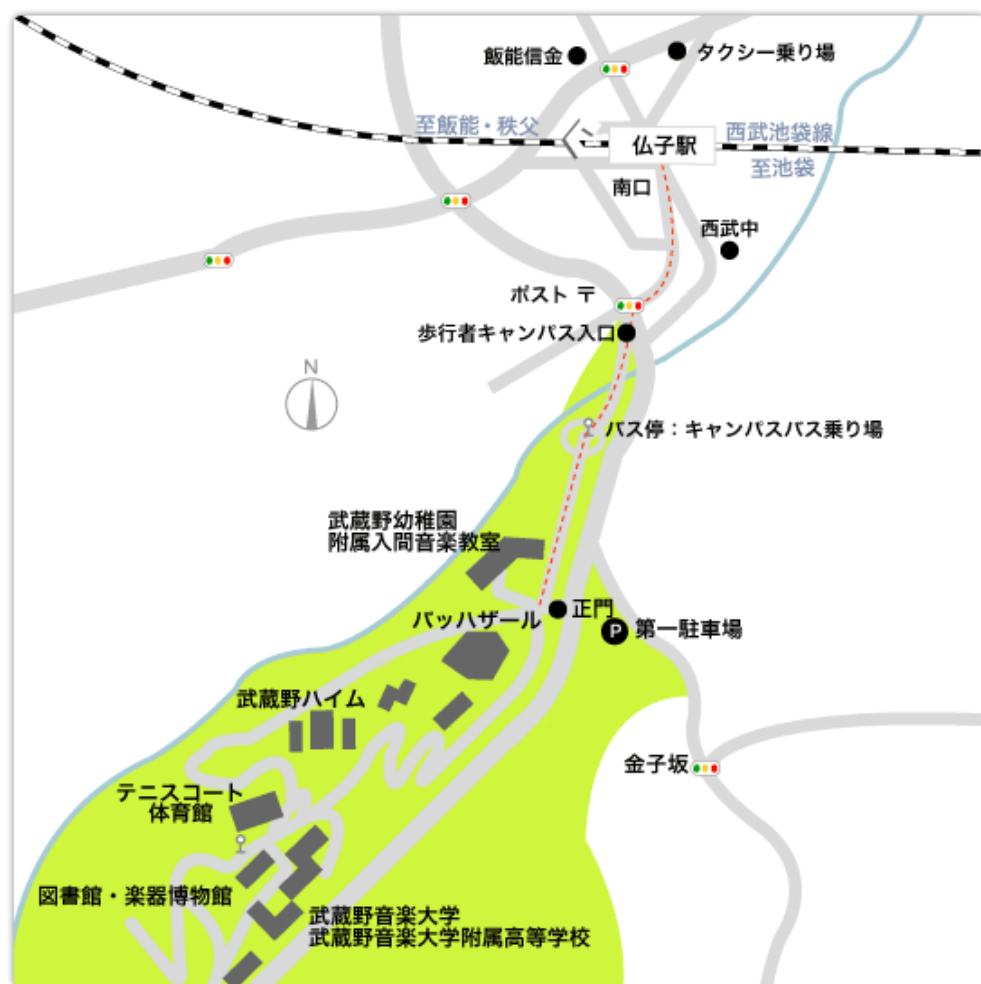

河北省雄安新区荷風児童合唱団

雄安新区の3つの県（安新県、容城県、雄県）の20以上の学校の生徒たちで構成されています。今回はそのうち10以上の小学校の児童が来日します。

◆アクセス

所在地：〒358-8521 埼玉県入間市中神728

交通機関：西武池袋線仏子駅下車 南口よりキャンパス入口まで徒歩5分

※公共交通機関でお越しください。

申し込みは下記QR
コードから。〆切:
11月18日(月)

問い合わせ先：